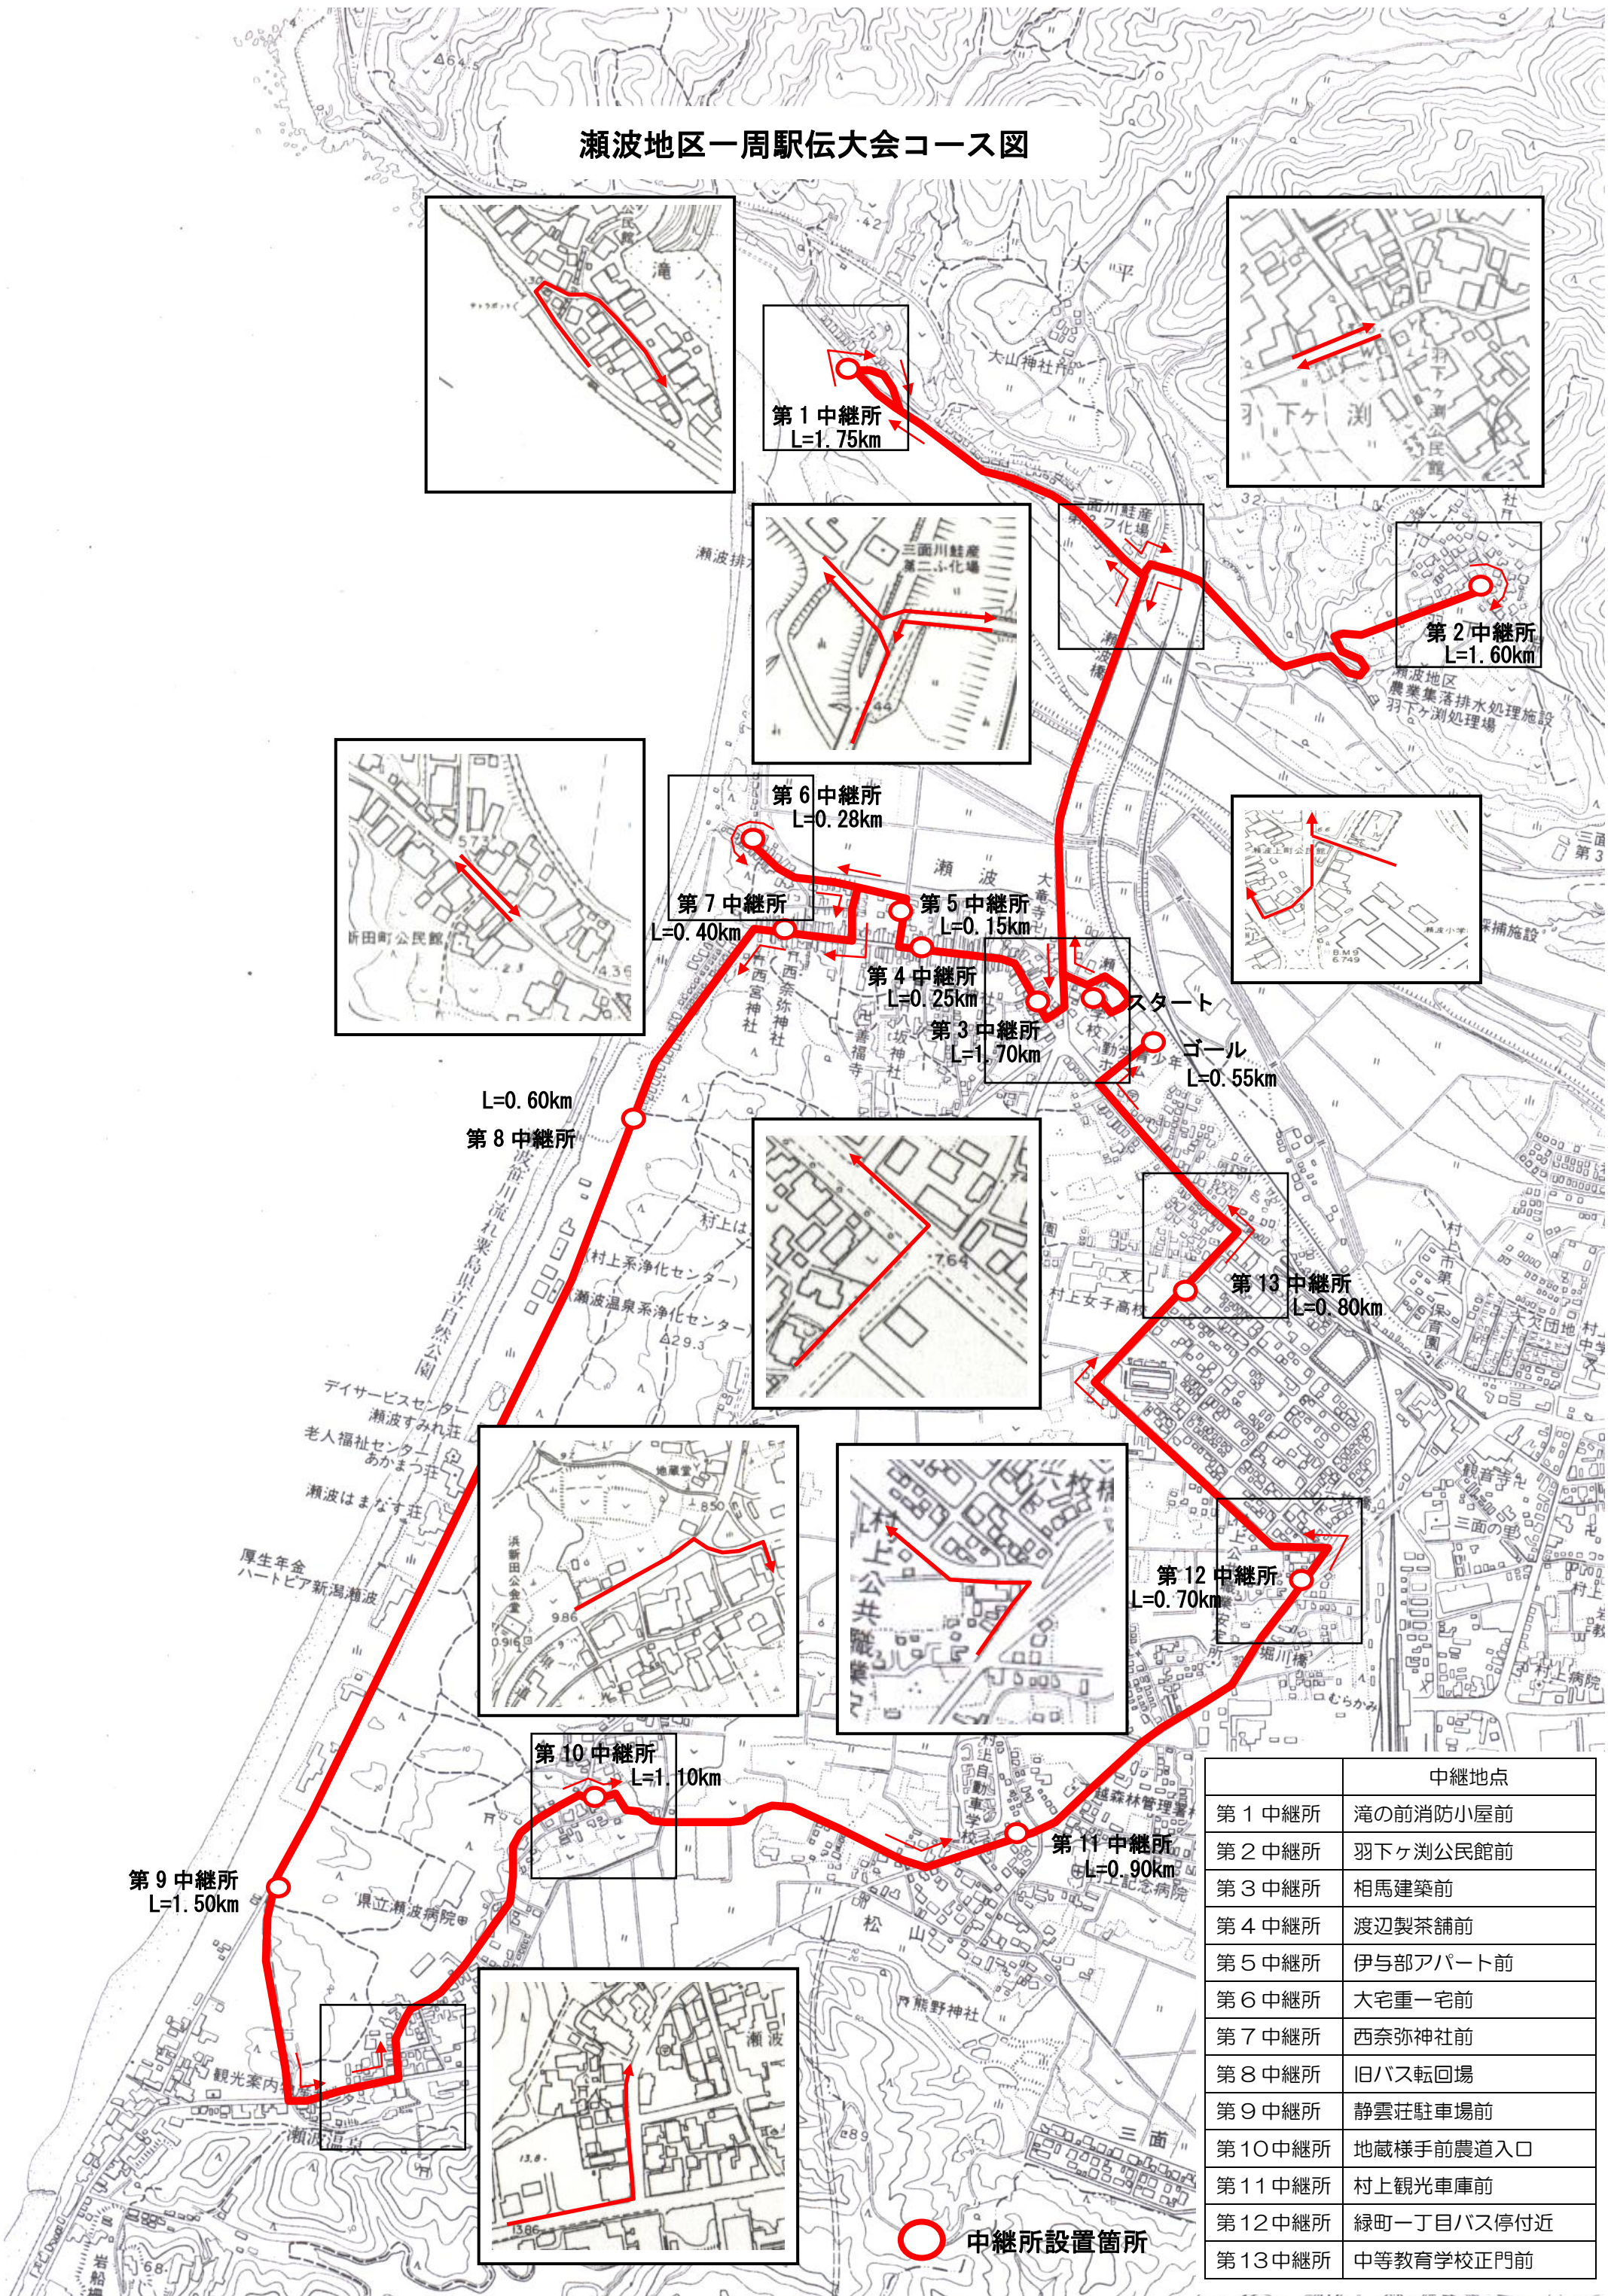

瀬波地区一周駅伝大会コース図

	中継地点
第1中継所	滝の前消防小屋前
第2中継所	羽下ヶ淵公民館前
第3中継所	相馬建築前
第4中継所	渡辺製茶舗前
第5中継所	伊与部アパート前
第6中継所	大宅重一宅前
第7中継所	西奈弥神社前
第8中継所	旧バス転回場
第9中継所	静雲荘駐車場前
第10中継所	地蔵様手前農道入口
第11中継所	村上観光車庫前
第12中継所	緑町一丁目バス停付近
第13中継所	中等教育学校正門前

○ 中継所設置箇所